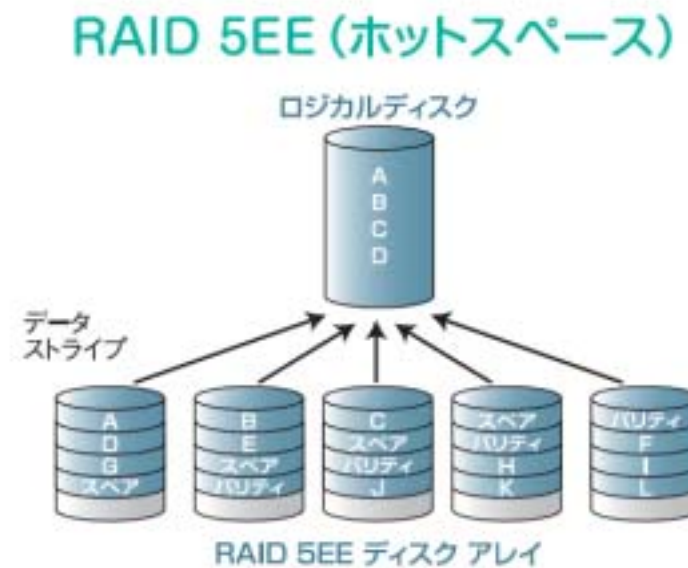

## RAID 5EE (ホットスペース)

アダプテック独自のRAID 5EEなら通常のRAID 5でホットスペア用ドライブとして使用され  
トラブル時以外は使われないホットスペア ドライブを他のドライブと同じように使用でき、  
より高いI/O パフォーマンスを実現します。

### アダプテック独自のRAID レベル 5EE

通常使われずに故障時に待機しているホットスペアのドライブを使用できRAID5よりも高いI/Oを実現！  
(さらに、ホットスペアのドライブも使用することで、ホットスペア用として長い間使われなかったドライブが故障時にスペアとして動かないという不測の事態も防止できる。)

故障時はパリティからリビルド可能