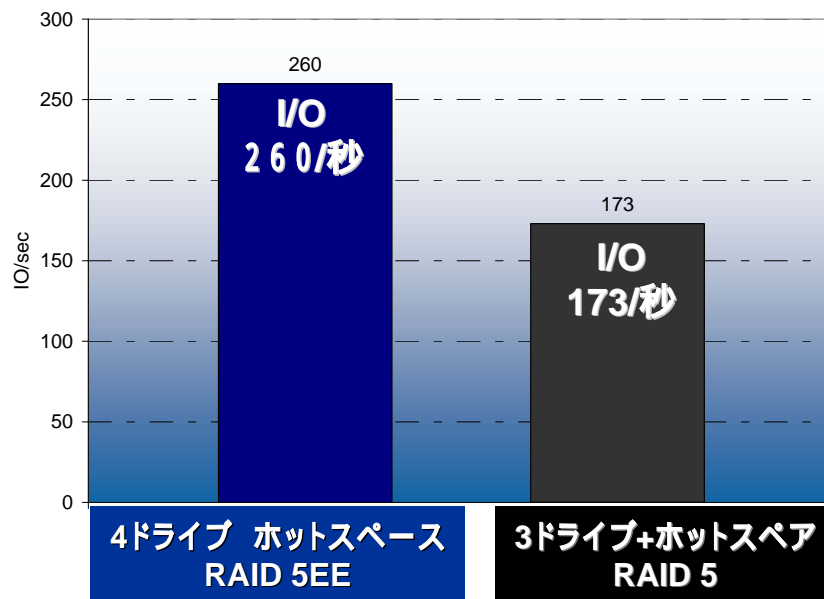

## RAID 5EE (ホットスペース)

アダプテック独自のRAID 5EEなら通常のRAID 5でホットスペア用ドライブとして使用され  
トラブル時以外は使われないホットスペア ドライブを他のドライブと同じように使用でき、  
より高いI/O パフォーマンスを実現します。

### アダプテック独自のRAID レベル 5EE

通常使われずに故障時に待機しているホットスペアのドライブを使用できRAID5よりも高いI/Oを実現！  
(さらに、ホットスペアのドライブも使用することで、ホットスペア用として長い間使われなかったドライブが故障時にスペアとして動かないという不測の事態も防止できる。)

故障時はパリティからリビルド可能