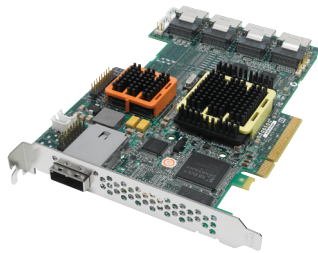

Системы хранения данных DEPO Storage Server 3116 предназначены для использования в качестве сетевого хранилища (NAS) или в качестве специализированного узла сети хранения данных (SAN). Надежное хранилище данных позволяет консолидировать большие массивы информации и обеспечить высокую скорость доступа к ним. Дисковый массив предусматривает установку до 16 жестких дисков SATA или SAS с «горячей» заменой, емкость дисковой подсистемы при этом может достигать 32 ТБ. Широкие возможности масштабирования позволяют увеличить объем обрабатываемых данных до 100 ТБ. Модель выполнена в конструктиве 3U для монтажа в стойку.

Системы хранения данных DEPO Storage Server 3116 с RAID-контроллерами Adaptec обеспечивают высокий уровень производительности и надежности. Поставка уже завершена, СХД DEPO Storage Server 3116 успешно используются для бесперебойной работы сервисов Mail.ru, готовые в случае необходимости к будущему масштабированию.

Виктор Урусов, вице-президент DEPO Computers: «Для решения задач Mail.ru мы предложили системы хранения данных DEPO Storage Server 3116 с

высокопроизводительными RAID-контроллерами Adaptec 51645. Данное решение позволило обеспечить необходимый заказчику уровень производительности и надежности».

О контроллере Adaptec RAID 51645

Контроллер Adaptec RAID 51645 входит в семейство высокопроизводительных RAID-контроллеров Adaptec Unified Serial™ (SATA/SAS) Series 5, которые обеспечивают высочайшую производительность ввода-вывода и широкую пропускную способность как при использовании с высокочастотными дисками SATA, так и с высокопроизводительными дисками SAS. Adaptec RAID 51645 оснащен лидирующим в отрасли двухъядерным RAID on Chip (ROC), 16 внутренними и 4-мя внешними портами SATA/SAS, кэш-памятью DDR2 емкостью 512МБ и интерфейсом PCI-Express x8. Контроллер поддерживает уровни RAID 0, 1, 1E, 5, 5EE, 6, 10, 50, 60, JBOD и дает возможность подключать до 256 устройств SATA/SAS при использовании экспандеров. Функция Adaptec Intelligent Power Management, которая стандартно поставляется со всеми контроллерами Series 5 и позволяет уменьшить расходы на электропитание и охлаждение за счет остановки неиспользуемых дисков и режима пониженного электропитания для активных дисков.

О компании-клиенте

Mail.ru

- Основана в 1998 году.
- Лидирующая российская компания в сфере онлайн-коммуникаций и развлечений.
- Вебсайт: www.mail.ru

О поставщике решения

DEPO Computers – ведущий российский разработчик, производитель и поставщик компьютерной техники и комплексных ИТ-решений

- Работает на ИТ-рынке с 1995 г.
- Компания производит под маркой DEPO системы хранения данных, серверы, рабочие станции, персональные компьютеры, терминалы, ноутбуки, серверные шкафы, а также осуществляет полный комплекс работ по созданию и обслуживанию ИТ-инфраструктуры предприятий.
- Вебсайт: www.depocomputers.ru

Конфигурация решения

DEPO Storage Server 3116

Ключевые характеристики:

- Форм-фактор 3U для установки в стойку
- Процессора Intel Xeon
- До 16 дисков SATA/SAS с «горячей» заменой (до 32ТБ «сырой» емкости)
- RAID-контроллер Adaptec Unified Serial® 51645
- 2 блока питания 800Вт
- ОС Windows Storage Server 2003

Продукты Adaptec

Контроллер Adaptec Unified Serial® 51645

Особенности:

- Количество портов: 16 внутренних и 4 внешних
- Объем кэш-памяти: 512МБ DDR2
- Типы поддерживаемых устройств: SAS/SATA
- Масштабируемость: до 256 дисков с использованием экспандеров
- Поддерживаемые уровни RAID: 0, 1, 1E, 5, 5EE, 6, 10, 50, 60, JBOD
- Поддержка технологий: SSD-кэширование Adaptec maxCache, Intelligent Power Management

PMC-Sierra, Inc.
Mission Towers
3975 Freedom Circle
Santa Clara, CA 95054 USA
Тел.: +1 (408) 239-8000
Факс: +1 (408) 492 9192

World Wide Web: www.adaptec.com

Предпродажная поддержка: США и Канада: + 1 (800) 442-7274 или (408) 957-7274

Предпродажная поддержка: Россия +7 (495) 646-81-32

Pre-Sales Support: Russia +7 (495) 646-81-32

Предпродажная поддержка: Россия +7 (495) 646-81-32